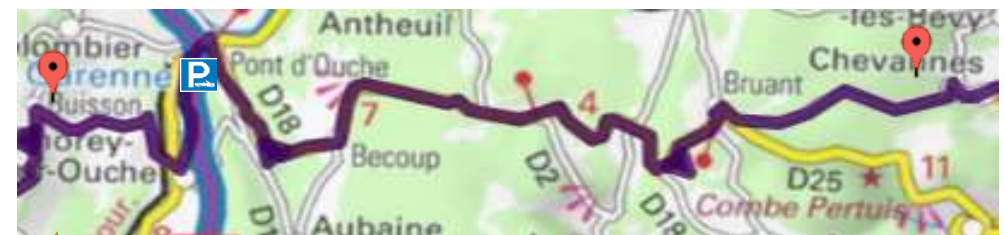

V A C V

À LA DÉCOUVERTE DE MONT SAINT JEAN

Au départ de Velars sur Ouche nous nous rendrons à Mont St Jean en empruntant un tracé sinueux de petites routes sur environ 95 Kms. Après un pique nique, visite de la cité médiévale avec un guide, (château, musée, église, vieilles maisons...) Le retour nous ramènera à Uncey-le-Franc pour le pot de l'amitié.

Et	Km Cum	Km Et	Route		Instructions		Ville
26	62,7	4,0	D115L	↑	Après Nuas et Painblanc , au stop prendre Dir Culètre	STOP	Pasquier
27	66,2	3,5	D115L	↘	Suivre D115L Dir Longecourt les Culètre	▽	Culètre
28	68,7	2,5	D17C	↘	D17C à droite dir Cussy		Longecourt
29	69,0	0,3	D115L	↙	Reprendre à gauche la D115L dir Musigny		Longecourt
30	72,8	3,8	D115L	↘	En sortie de Musigny , prendre à droite D115L		Musigny
37	73,0	0,2	D981	↙	Au stop tourner à gauche D981 dir Arnay le Duc	▽	
39	73,2	0,2	D115L	↘	Reprendre à droite D115L Dir Clomot		
40	77,2	4,0	D115L	↙	Tourner à Gauche Dir Allerey, puis à Droite , Dir Arconcey	📍	Clomot
41	81,2	4,0	D16	↙	Tourner à gauche D16 Dir Allerey		Arconcey
42	81,4	0,2	D115A	↘	et de suite à Droite D115A Dir Beurey-Baugay		Arconcey
43	82,2	0,8	D36	↘	Tourner à Droite D36 Dir Beurey-Baugay		
44	82,2		D36	↑	Suivre D36 , traverser Beurey-Baugay , Marcilly-Ogny		
45	89,2	7,0	D36	↑	Au stop, prendre en face , Dir Mont St Jean	STOP	
46	91,7	2,5	D36	↘	Prendre petite route à droite, arrivée porte st Christophe	🏰	
47	92,7	1,0	D117		Arrivée - Pique Nique - Visite	P 🚶	Mont Saint Jean